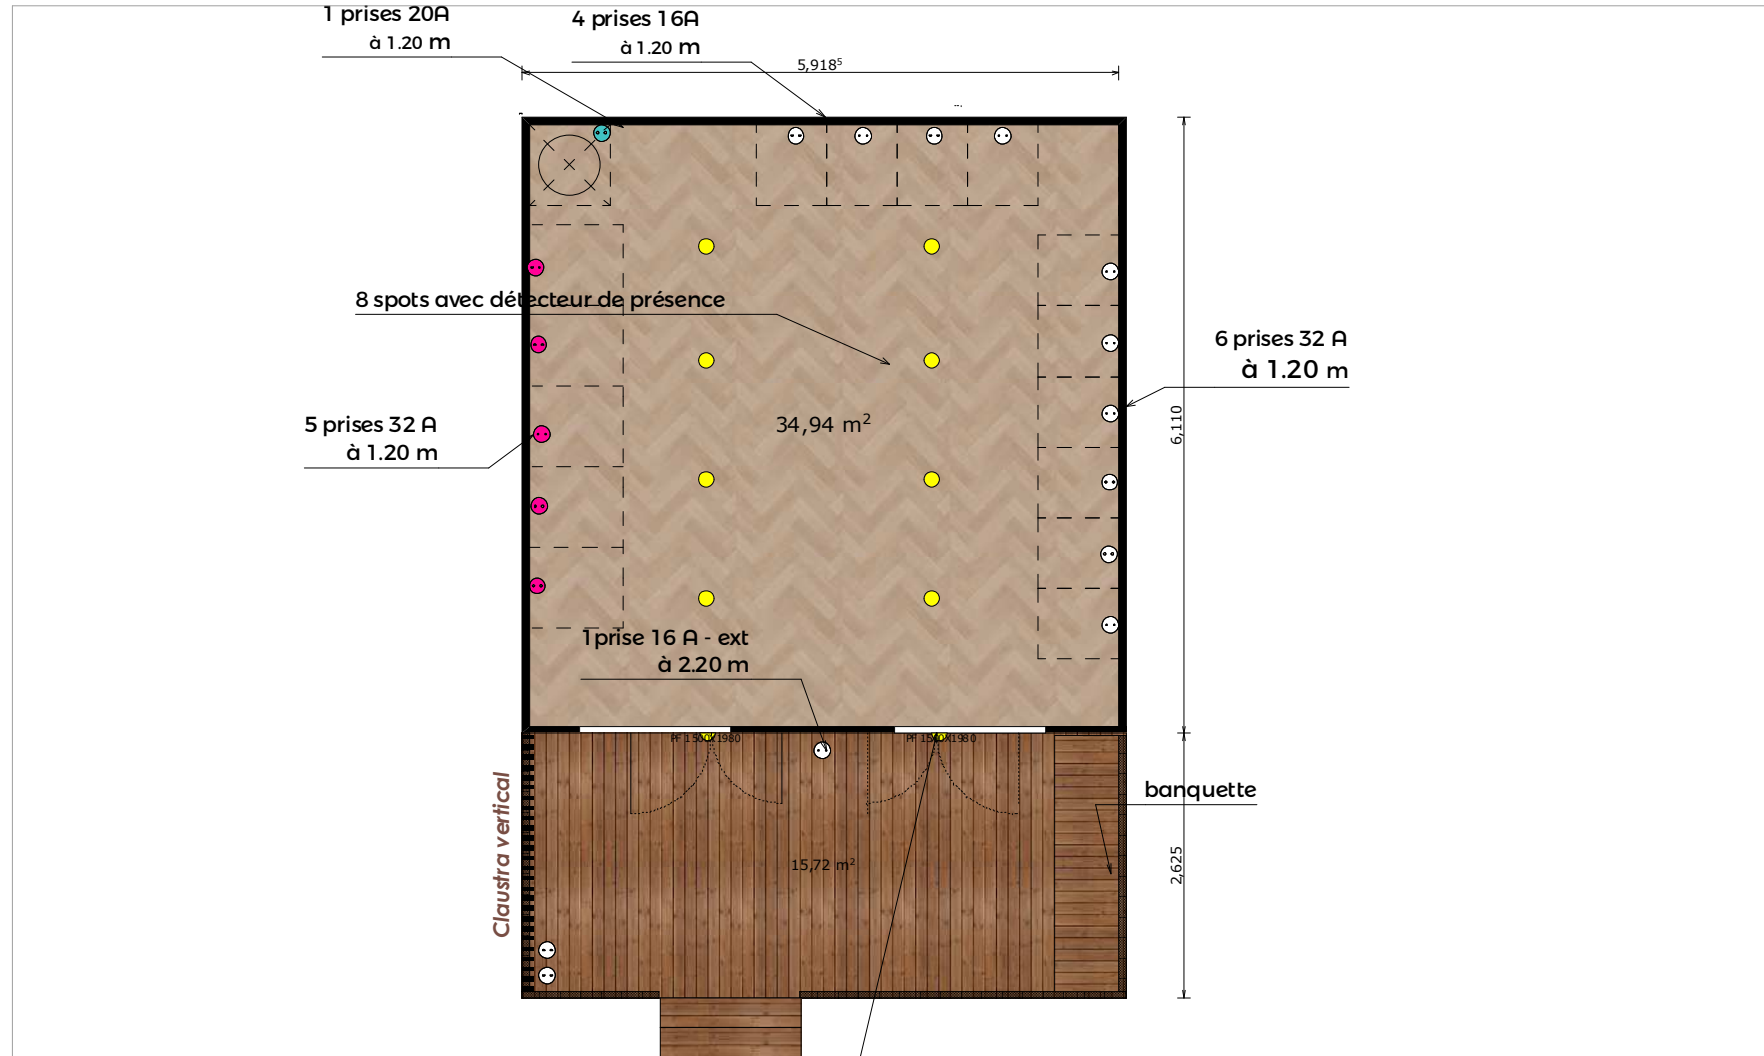

VUE EN PLAN - SESAME

SESAME

1:75

22D 09 001

83

22D 09 001

23/09/2022

22D 09 001 - LOISIRS - 2020

Ce document est la propriété de SAMIBOIS Il ne peut être reproduit et/ou communiqué sans son autorisation écrite